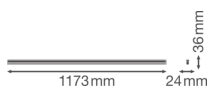

Scheda tecnica Ledvance Reglette LED Linear Compatto High Output 20W
2000lm - 830 Luce Calda | 120cm

[Visualizza il prodotto](#)

Dati tecnici

SKU	234121
EAN	4058075106314
Marca	Ledvance
Nome del fabbricante	LN COMP HO 1200 20W/3000K
Garanzia Totale di Lampadadiretta	5 anni
Vita Media Utile (ora)	50000

Informazioni tecniche

Tecnologia	LED Integrato
Voltaggio (V)	220-240
Dimmerabile	Non dimmerabile
Colore Chiaro	Bianco
Codice Colore	830 Bianco Caldo
Colore della Luce (Kelvin)	3000 Bianco Caldo
Indice di Resa Cromatica (Ra)	80-89 - Buona resa cromatica
Impostazione del Colore	Colore unico
Efficienza (Lm/W)	100
Fattore Potenza	>0.50
Lampadina inclusa	Sì
Compatibile per Esterni	No
Lunghezza	120cm
Tipo di Prodotto	Reglette LED

Dimensioni

Lunghezza (mm)	1173
Larghezza (mm)	24
Altezza (mm)	36

Informazioni sul sensore

Tipo di sensore	Nessun sensore
-----------------	----------------

Perché scegliere Lampadadiretta?

 **Specialista** dell'illuminazione