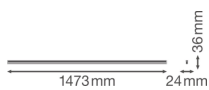

Scheda tecnica Ledvance Reglette LED Linear Compatto High Output 25W
2500lm - 830 Luce Calda | 150cm

[Visualizza il prodotto](#)

Dati tecnici

SKU	234123
EAN	4058075106352
Marca	Ledvance
Nome del fabbricante	LN COMP HO 1500 25W/3000K
Garanzia Totale di Lampadadiretta	5 anni
Vita Media Utile (ora)	50000

Informazioni tecniche

Tecnologia	LED Integrato
Voltaggio (V)	220-240
Dimmerabile	Non dimmerabile
Colore Chiaro	Bianco
Codice Colore	830 Bianco Caldo
Colore della Luce (Kelvin)	3000 Bianco Caldo
Indice di Resa Cromatica (Ra)	80-89 - Buona resa cromatica
Impostazione del Colore	Colore unico
Efficienza (Lm/W)	100
Fattore Potenza	>0.90
Lampadina inclusa	Sì
Compatibile per Esterni	No
Lunghezza	150cm
Tipo di Prodotto	Reglette LED

Dimensioni

Lunghezza (mm)	1473
Larghezza (mm)	24
Altezza (mm)	36

Informazioni sul sensore

Tipo di sensore	Nessun sensore
-----------------	----------------

Perché scegliere Lampadadiretta?

-  **Specialista** dell'illuminazione
-  Piani di illuminazione **personalizzati**
-  Fino a **7 anni** di garanzia
-  Resi facili entro **14 giorni**