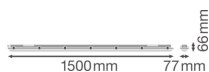

Scheda tecnica Confezione Multipack 6x Ledvance Stagna LED Stagna Value 25W 3000lm - 840 Bianco Freddo | 150cm

[Visualizza il prodotto](#)