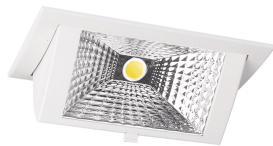

Scheda tecnica Downlight LED Wallwasher Wally Medio Bianca 27W 3700lm 78x100D - 830 Luce Calda - 238x145mm

[Visualizza il prodotto](#)

Dati tecnici

SKU	220715
EAN	8720584027263
Marca	Lumi Parts
Nome del fabbricante	WallWasher recessed Wally medium LED SLM3000 white 3000K Philips, incl. driver
Garanzia Totale di Lampadadiretta	5 anni
Vita Media Utile (ora)	50000

Informazioni tecniche

Inclinabile	Sì
Tecnologia	LED Integrato
Voltaggio (V)	220-240
Dimmerabile	Non dimmerabile
Codice Colore	830 Bianco Caldo
Colore della Luce (Kelvin)	3000 Bianco Caldo
Indice di Resa Cromatica (Ra)	80-89 - Buona resa cromatica
Colore Chiaro	Bianco
Impostazione del Colore	Colore unico
Driver Incluso	Sì
Angolo del Fascio luminoso (gradi)	78x100
Efficienza (Lm/W)	137

Fattore Potenza	>0.90
Profondità d'Installazione (mm)	107
Copertura Ottica	Vetro
Tipo di Prodotto	Downlight LED

Dettagli sulla plafoniera

Montaggio	Incasso
Spazio richiesto (mm)	218x125
Protezione da solidi e liquidi	IP20
Alloggiamento	Alluminio
Colore dell'Apparecchio	Bianco
Colore del Rivestimento	Bianco
Connessione Infisso	PIP [Connessione a pressione]
Product Serie	Wally Medium